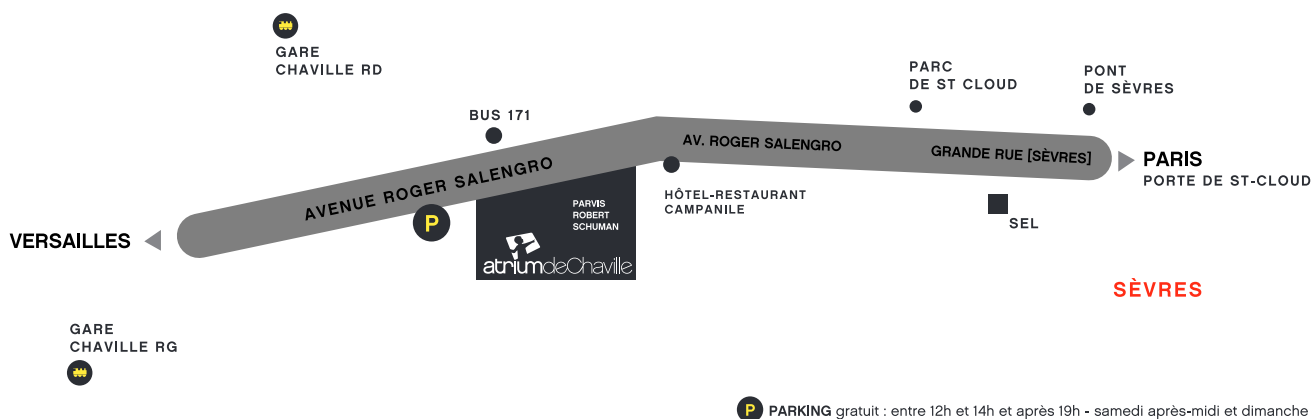

Comment se rendre à l'Atrium

CHAVILLE

👉 **En voiture de Paris** : D910 (ancienne N10), environ 10 mn

👉 **En train** :

de Paris-St Lazare ou de Versailles RD :

arrêt Chaville RD puis, 5 mn à pied par la rue Carnot à gauche en sortant de la gare

de Paris-Montparnasse ou de Versailles RG :

arrêt Chaville RG puis, 10 mn à pied par la rue Anatole France à droite en sortant de la gare.

👉 **En Métro / Autobus**

de Paris :

métro ligne 9, terminus Pont de Sèvres. Puis bus 171, arrêt atrium (trajet 10 mn)